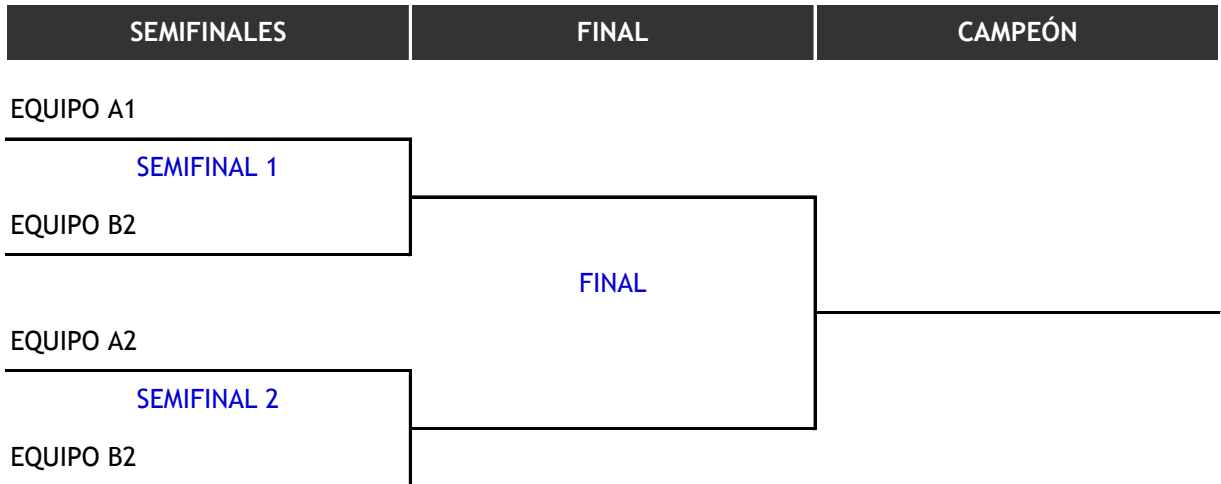

SEMIFINALES	FINAL	CAMPEÓN
Los ganadores jugarían la final y el puesto 1º y 2º	El ganador quedaría campeón de División	CAMPEÓN DE DIVISIÓN
Los perdedores jugarían el tercer y cuarto puesto	El perdedor quedaría Subcampeón de División