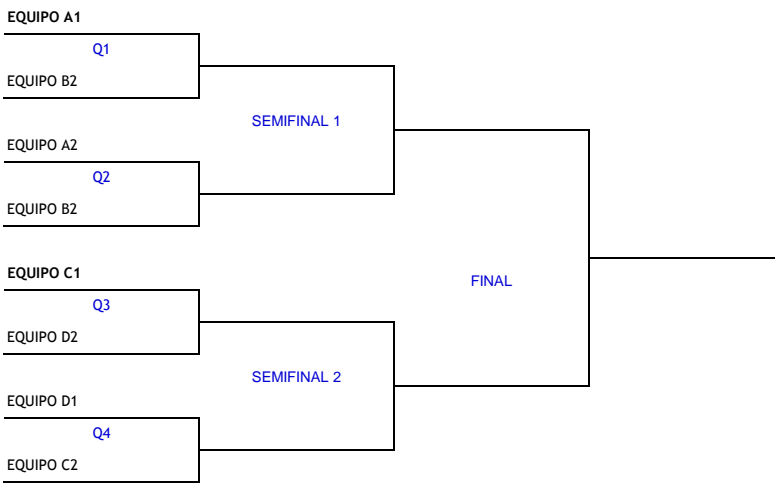

CLASIFICACIÓN

Nº	EQUIPOS	ENCUENTROS				PARTIDOS		PUNTO S	OBSERVACIONES
		JUG	GAN	EMP	PER	FAV	CON		
1ºD	EQUIPO D1	5	5	0	0			10	JUEGA LA FASE ELIMINATORIA CAMPEÓN CATEGORÍA
2ºD	EQUIPO D2	5	4	0	1			8	JUEGA LA FASE ELIMINATORIA CAMPEÓN CATEGORÍA
3ºD	EQUIPO D3	5	3	0	2			6	
4ºD	EQUIPO D4	5	2	0	3			4	
5ºD	EQUIPO D5	5	1	0	4			2	
6ºD	EQUIPO D6	5	0	0	5			0	
TOTALES		30	15	0	15	0	0	30	OBSERVACIONES

CUARTOS DE FINAL	SEMIFINALES	FINAL	CAMPEÓN
Los 4 ganadores en esta ronda pasan a semifinales	Los 2 ganadores en esta ronda disputarán el 1º y 2º puesto.	El ganador en esta ronda se proclama campeón de 1ª div.	Campeón gallego de 1ª división